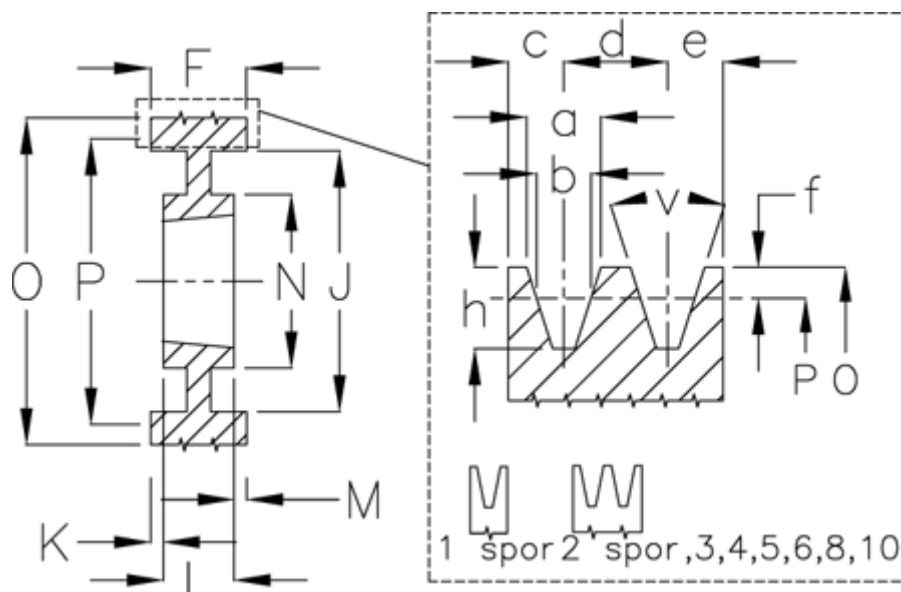

Varenummer: 604110028003
 Beskrivelse: Kileremsskive SPA 280/3 TL2517

Mål

a	= 12.7	f	= 2.8	N	= 124
Antal spor	= 3	F	= -	O	= 285.5
b	= 11.0	For bøsning	= 2517	P	= 280
Bøsning ø max.	= 60	h	= 13.8	Type	= SPA
c	= 10.0	J	= 245	v (grader)	= 38
d	= 15.0	K	= 2,5		
e	= 10.0	L	= 45		
E	= 20	m	= 2,5		